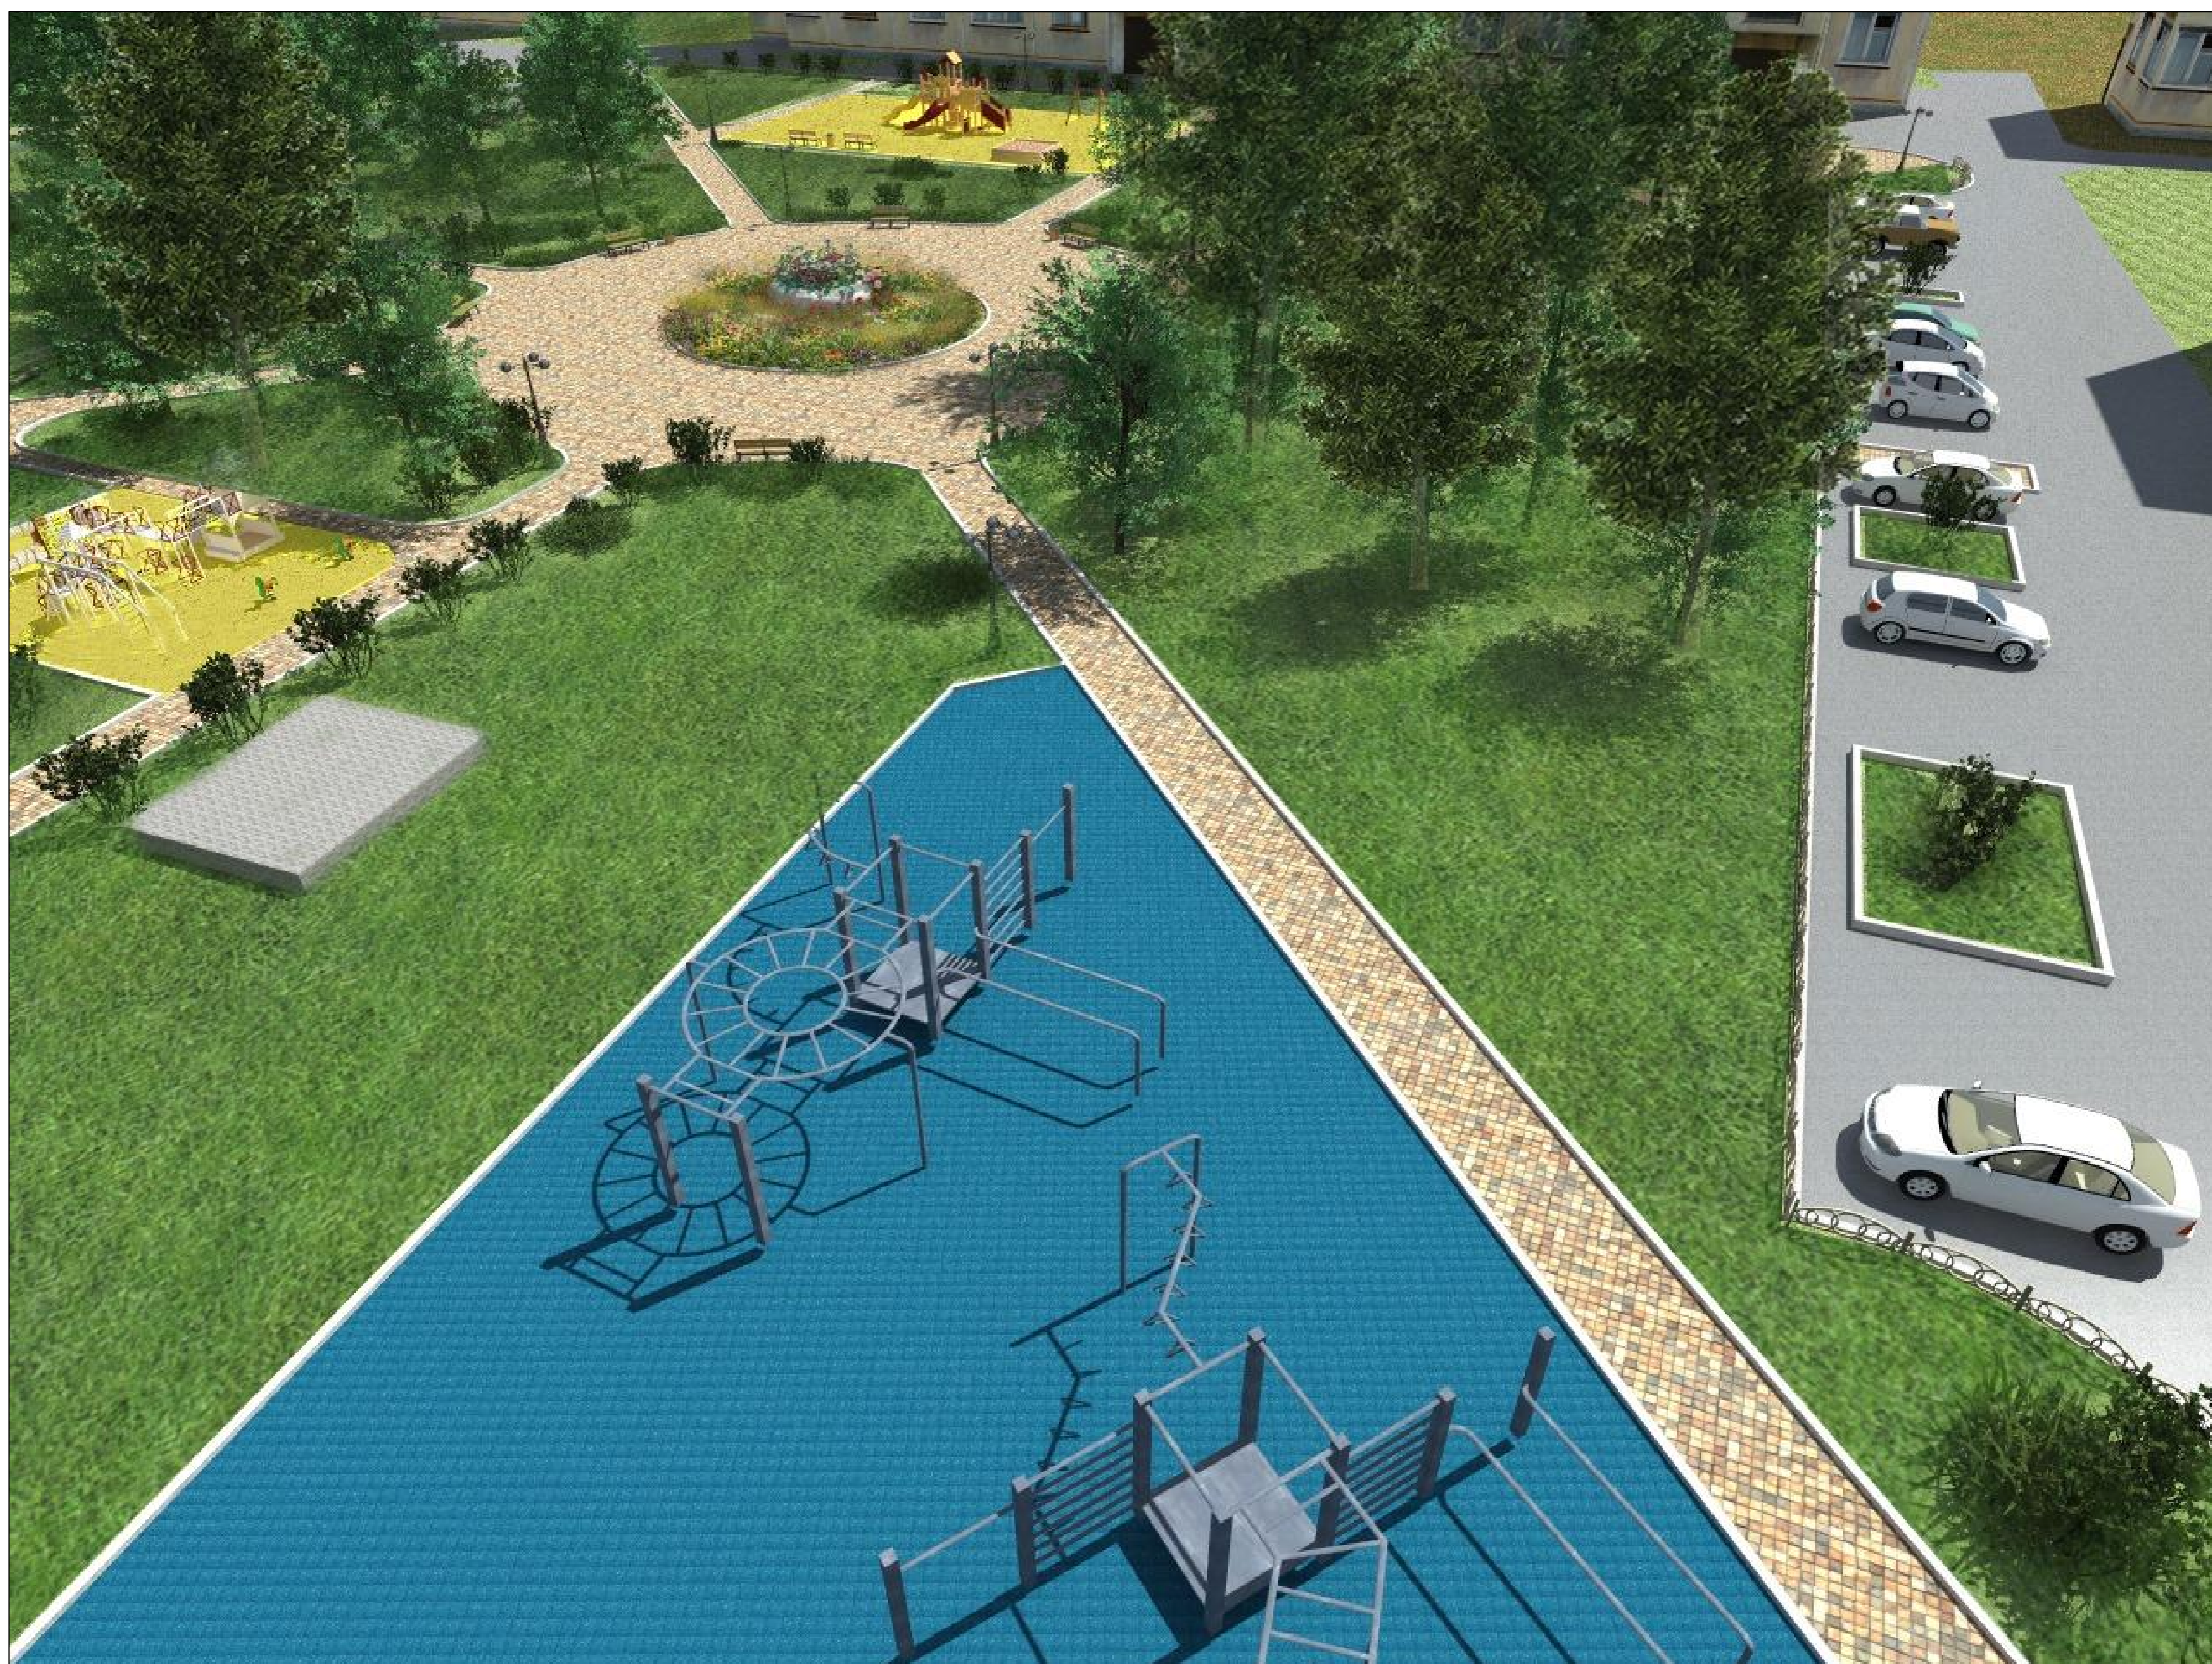

2 Детская площадка для детей от 4 до 14 лет - перенос

3 Цветник - реконструкция

4 Спортивная площадка от 14 лет - проект

≡ Лавочка - проект - 13 шт

○ Урна - проект- 7 шт

— Ограждение - 319,00 п.м.

ТИПЫ ПОКРЫТИЙ

Дворовая территория

по адресу: ул.50 лет Комсомола д.19

Расположение инженерных сетей. М 1:300

- 1** Детская площадка для детей от 2 до 6 лет - реконструкция
- 2** Детская площадка для детей от 4 до 14 лет - перенос
- 3** Цветник - реконструкция
- 4** Спортивная площадка от 14 лет - проект
-  Охранные зоны инженерных сетей

- ТИПЫ ПОКРЫТИЙ
-  Детская площадка - резиновое покрытие - 286,39 м²
 -  Спортивная площадка - резиновое покрытие - 262,72 м²
 -  Цветник - 120,76 м²
 -  Пешеходный тротуар - тротуарная плитка- 1881,90 м²

ВИЗУАЛИЗАЦИЯ

Дворовая территория
по адресу: ул.50 лет Комсомола д.19
Проектное предложение

ВИЗУАЛИЗАЦИЯ

Детская площадка для детей от 2 до 6 лет

Спортивная площадка для детей от 4 до 14 лет

Спортивная площадка от 14 лет