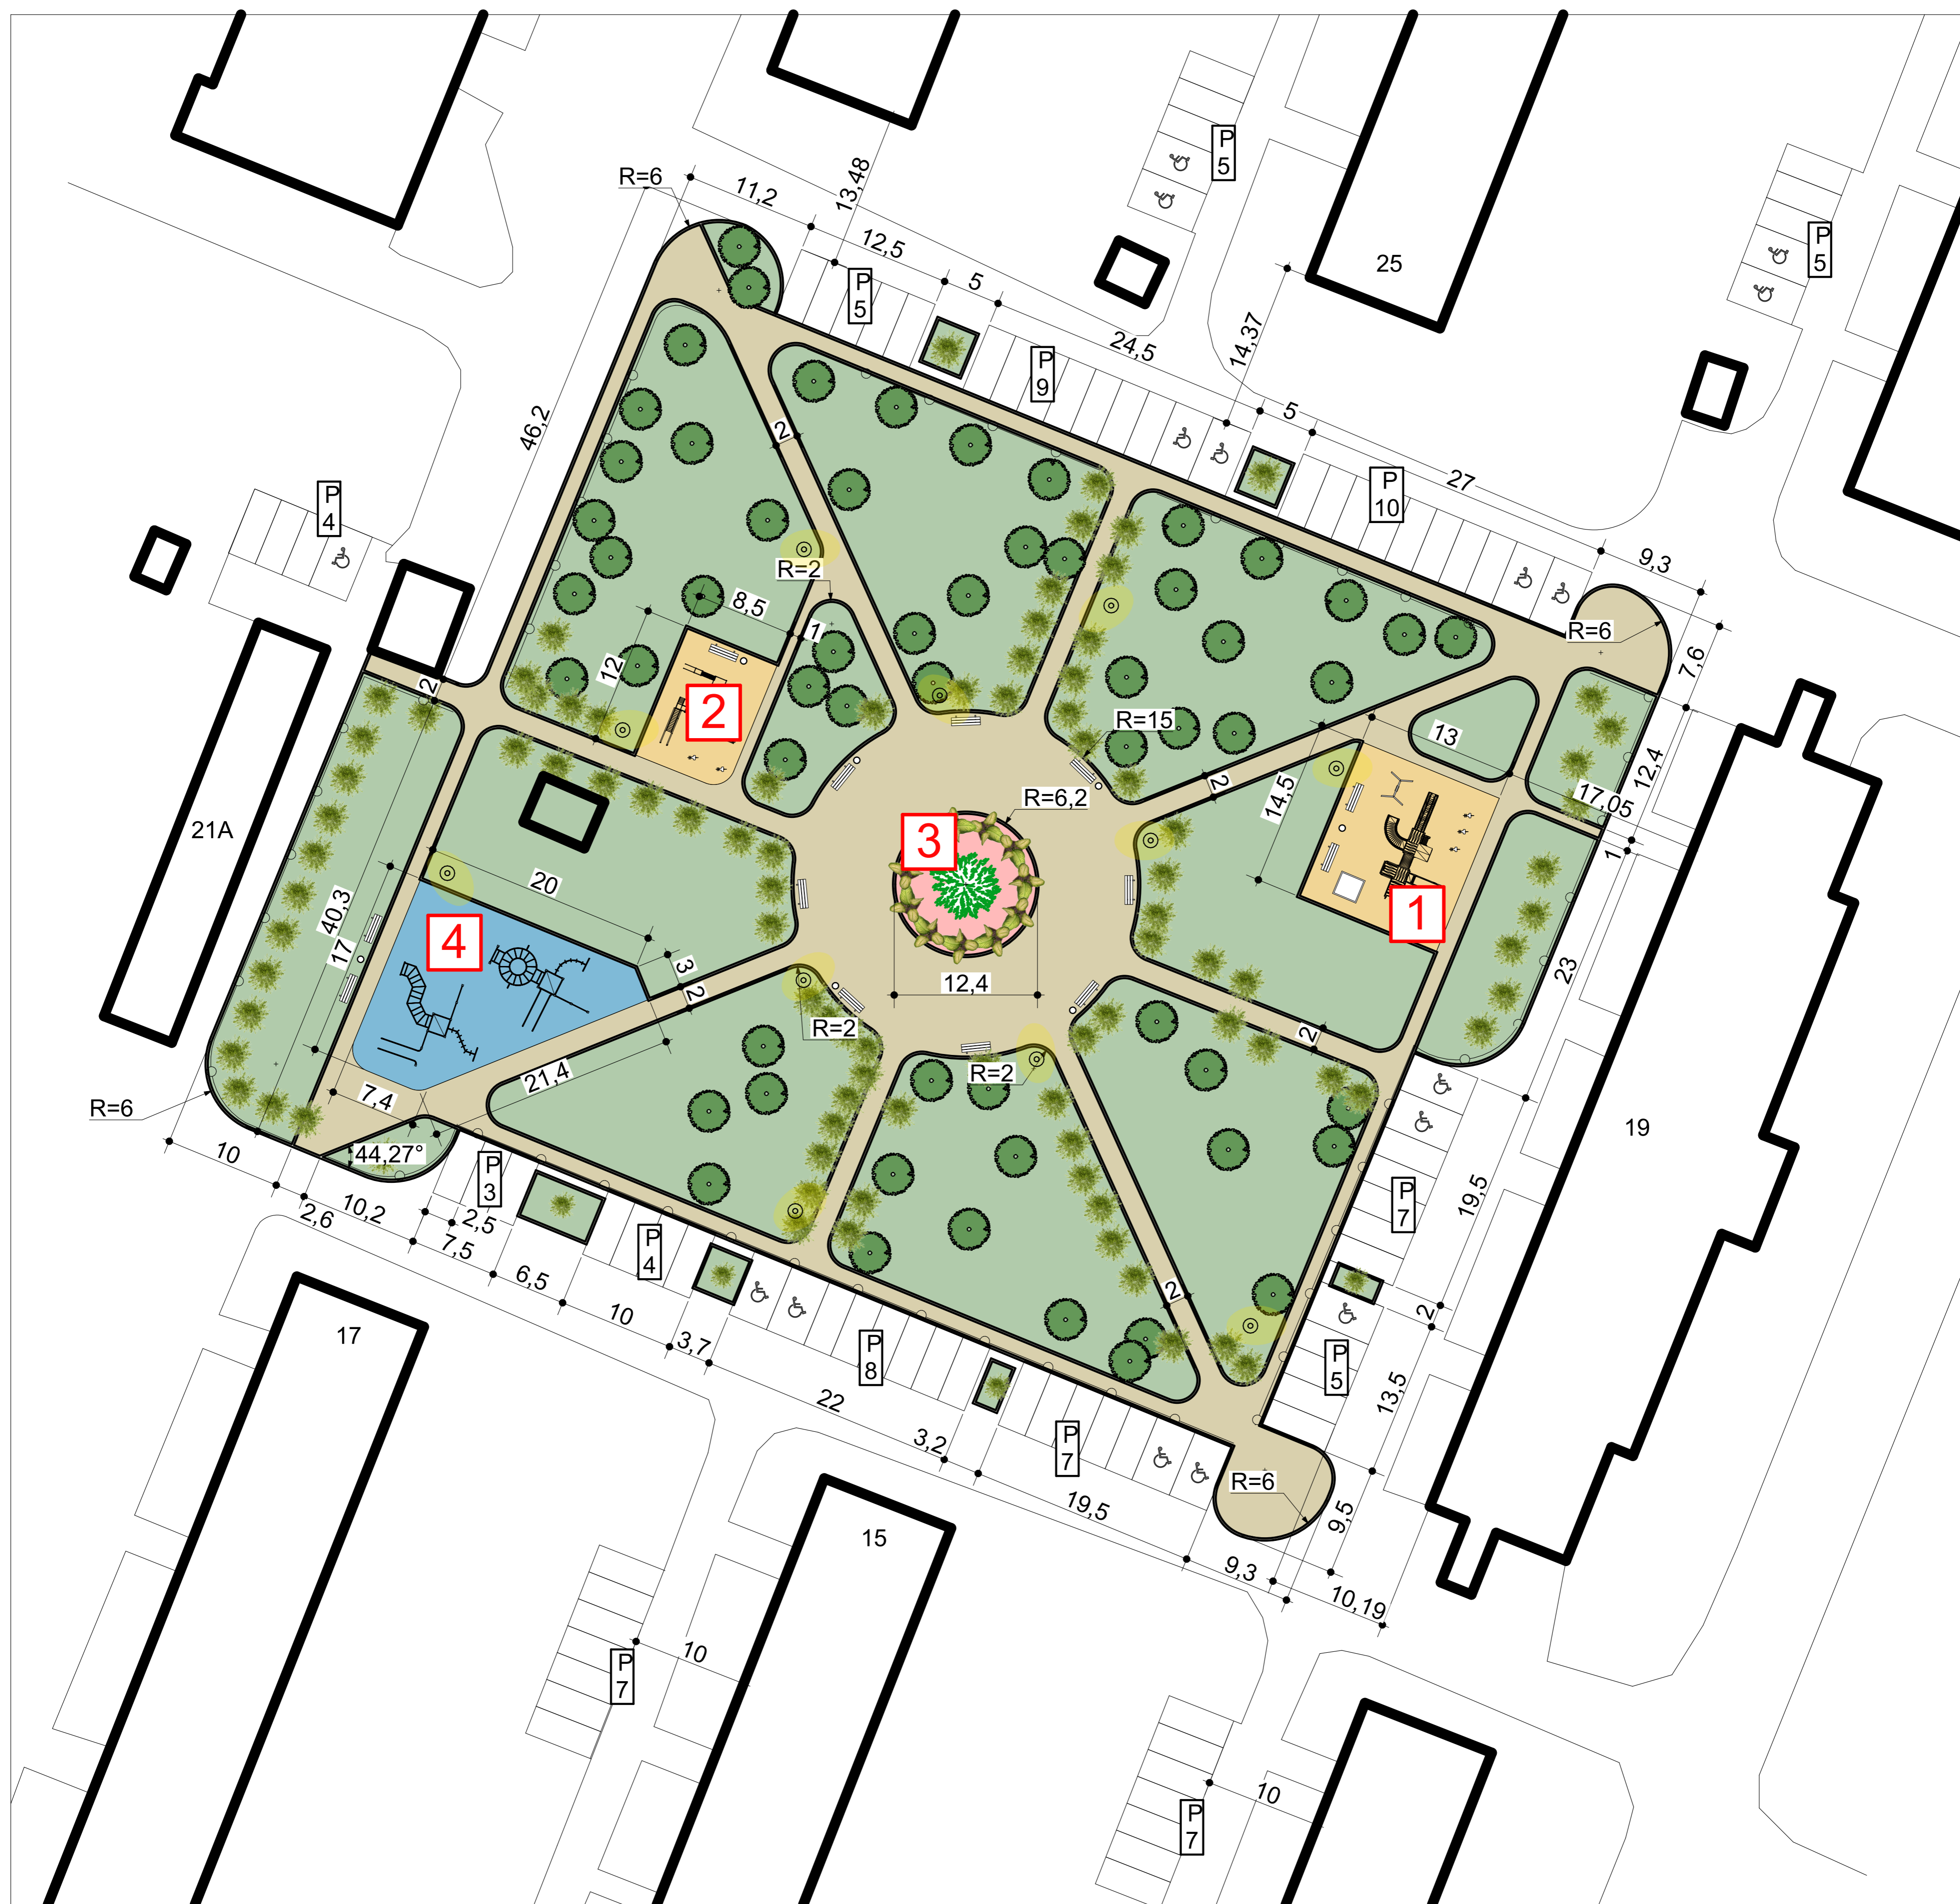

СХЕМА БЛАГОУСТРОЙСТВА

Дворовая территория
по адресу: ул.50 лет Комсомола д.19
Фактическое состояние

Граница рассматриваемой территории - 8930 м²

Уличные светильники - 5 шт

Детская площадка

Уличные светильники - демонтаж - 3 шт

Цветник

Площадка для сбора бытовых отходов

Охранные зоны инженерных сетей

СХЕМА БЛАГОУСТРОЙСТВА

Дворовая территория

по адресу: ул.50 лет Комсомола д.19

Проектное предложение. М 1:300

1 Детская площадка для детей от 2 до 6 лет - реконструкция

2 Детская площадка для детей от 4 до 14 лет - перенос

3 Цветник - реконструкция

4 Спортивная площадка от 14 лет - проект

≡ Лавочка - проект - 13 шт

○ Урна - проект- 7 шт

— Ограждение - 319,00 п.м.

ТИПЫ ПОКРЫТИЙ

Дворовая территория

по адресу: ул.50 лет Комсомола д.19

Расположение инженерных сетей. М 1:300

- 1** Детская площадка для детей от 2 до 6 лет - реконструкция
- 2** Детская площадка для детей от 4 до 14 лет - перенос
- 3** Цветник - реконструкция
- 4** Спортивная площадка от 14 лет - проект
-  Охранные зоны инженерных сетей