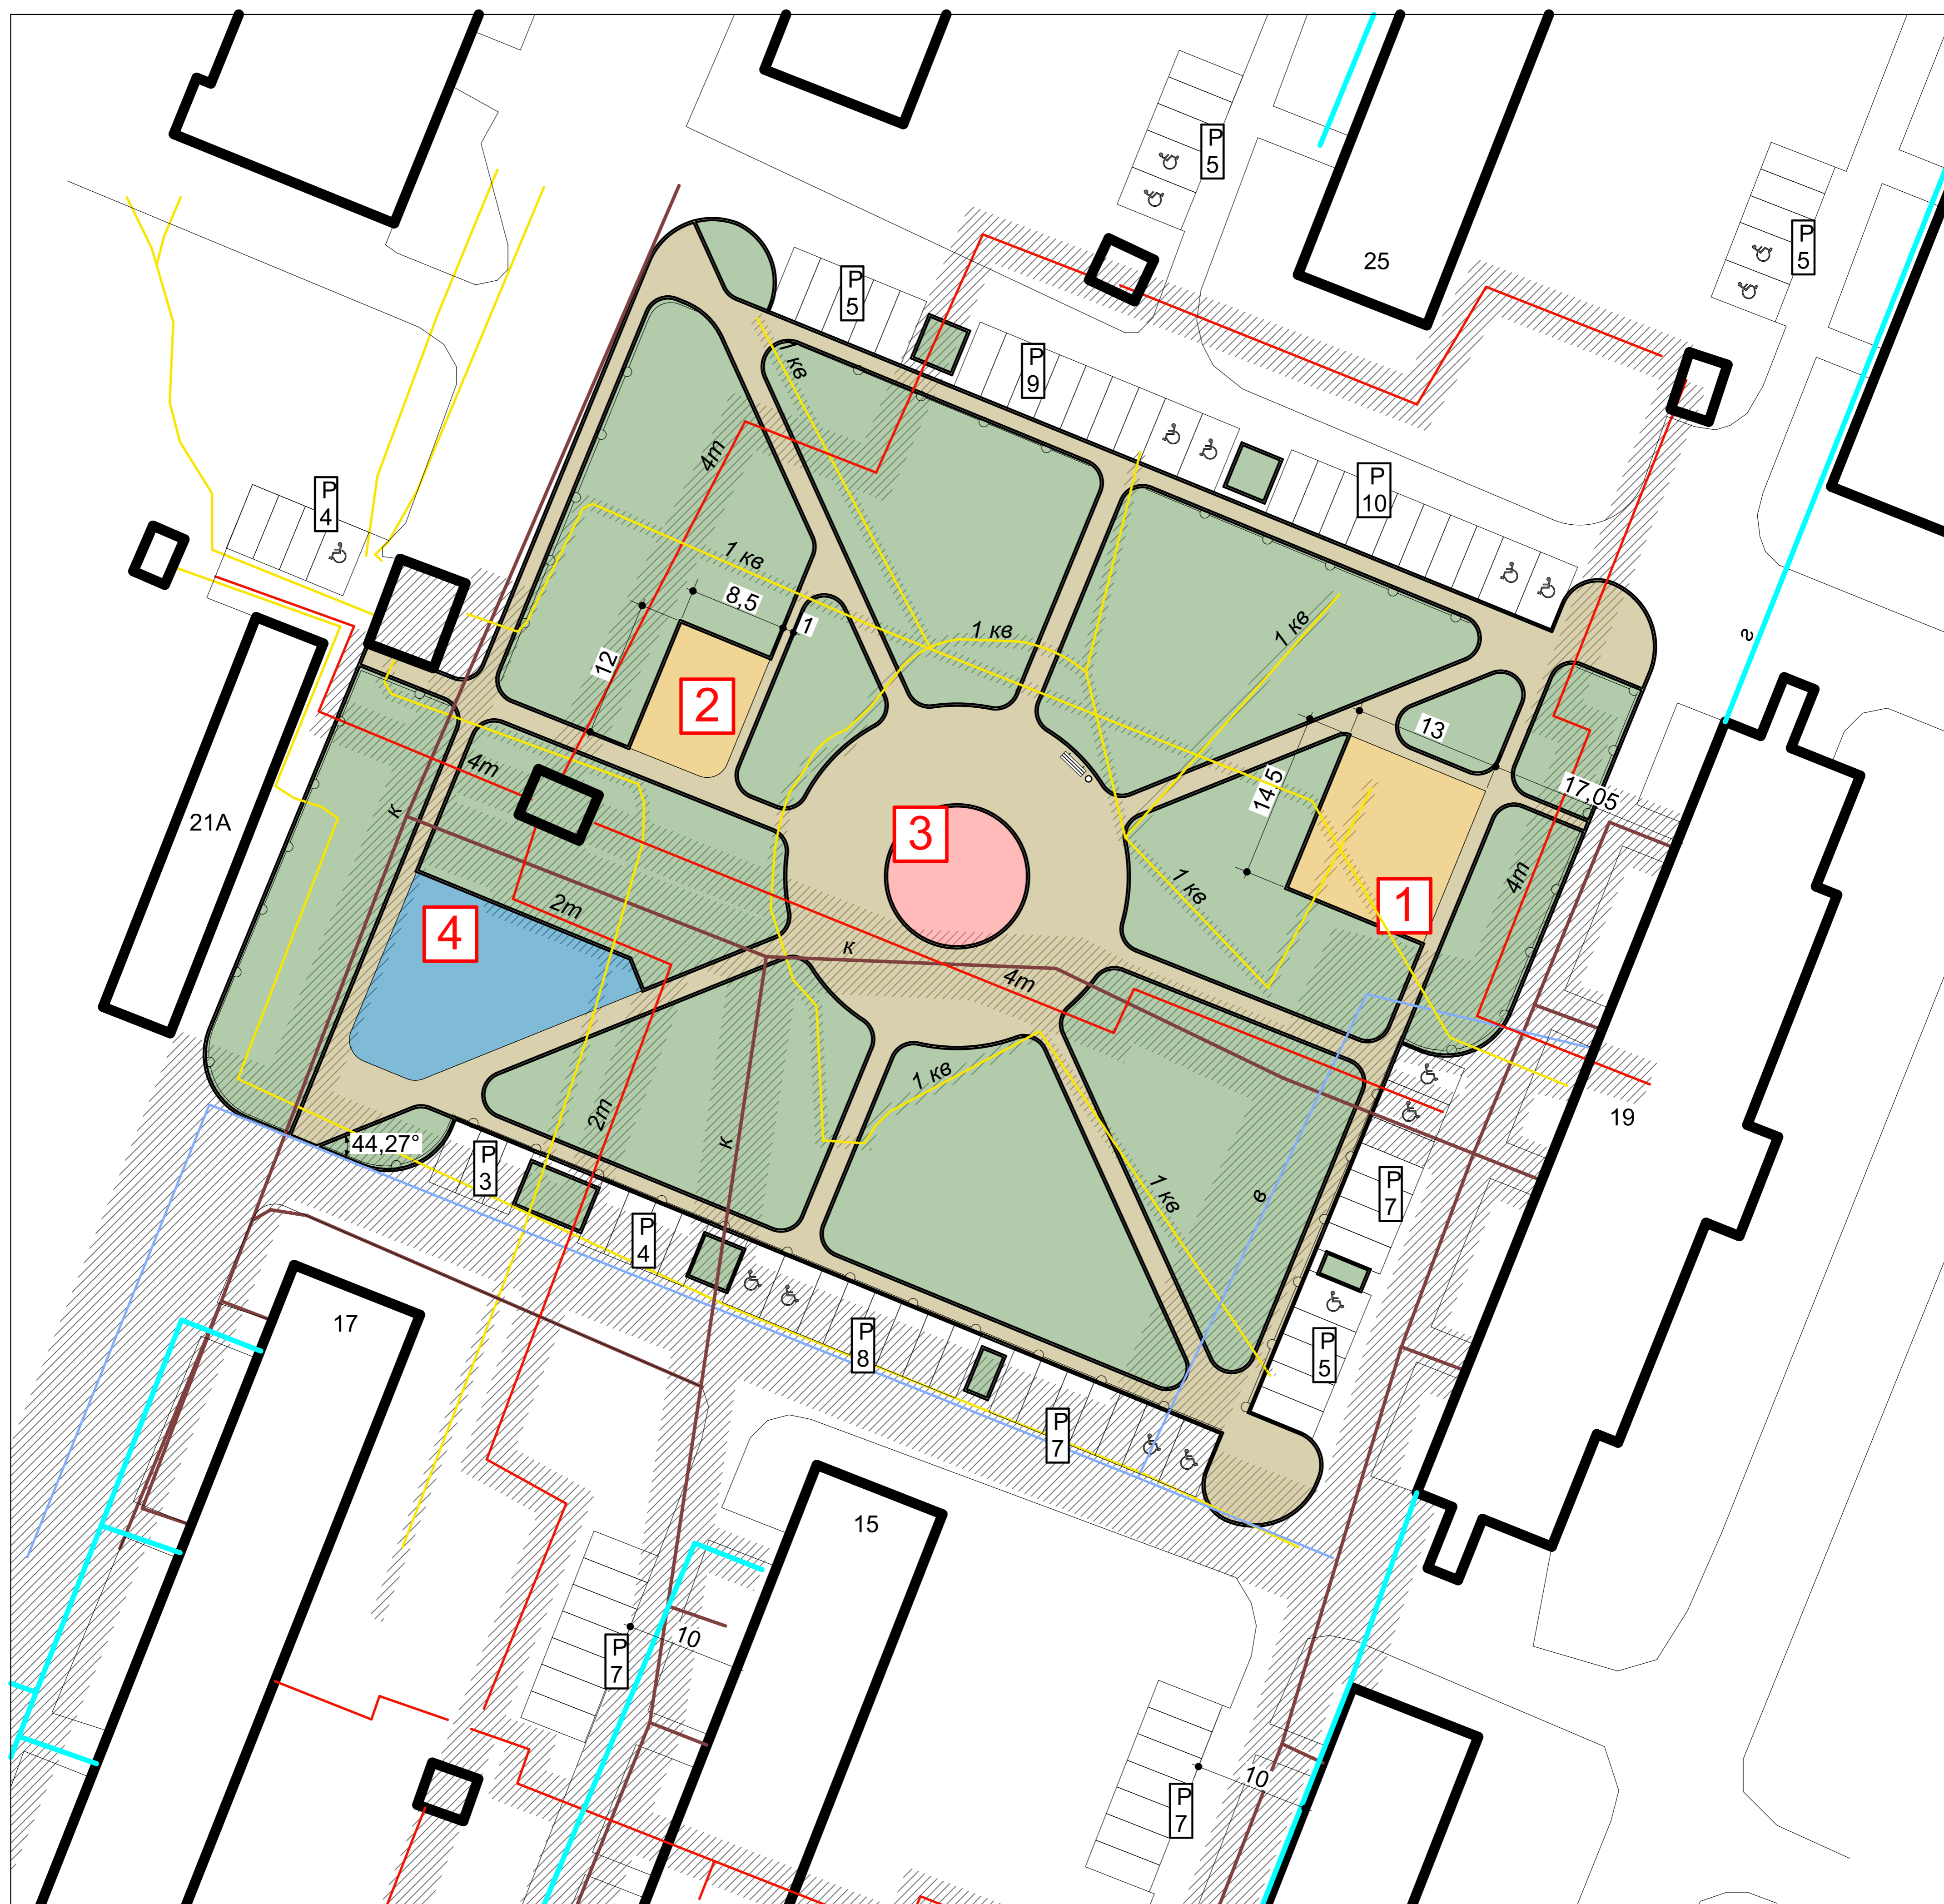

СХЕМА БЛАГОУСТРОЙСТВА

Дворовая территория
по адресу: ул.50 лет Комсомола д.19
Фактическое состояние

Граница рассматриваемой территории - 8930 м²

Уличные светильники - 5 шт

Детская площадка

Уличные светильники - демонтаж - 3 шт

Цветник

Площадка для сбора бытовых отходов

Охранные зоны инженерных сетей

СХЕМА БЛАГОУСТРОЙСТВА

Дворовая территория

по адресу: ул.50 лет Комсомола д.19

Проектное предложение. М 1:300

1 Детская площадка для детей от 2 до 6 лет - реконструкция

Примечание

1. Общая длина бордюрного камня - 1 501,62 п.м.

План озеленения. М 1:300

- 1** Детская площадка для детей от 2 до 6 лет - реконструкция
- 2** Детская площадка для детей от 4 до 14 лет - перенос
- 3** Цветник - реконструкция
- 4** Спортивная площадка от 14 лет - проект

Дворовая территория

по адресу: ул.50 лет Комсомола д.19

Расположение инженерных сетей. М 1:300

- 1** Детская площадка для детей от 2 до 6 лет - реконструкция
- 2** Детская площадка для детей от 4 до 14 лет - перенос
- 3** Цветник - реконструкция
- 4** Спортивная площадка от 14 лет - проект
-  Охранные зоны инженерных сетей