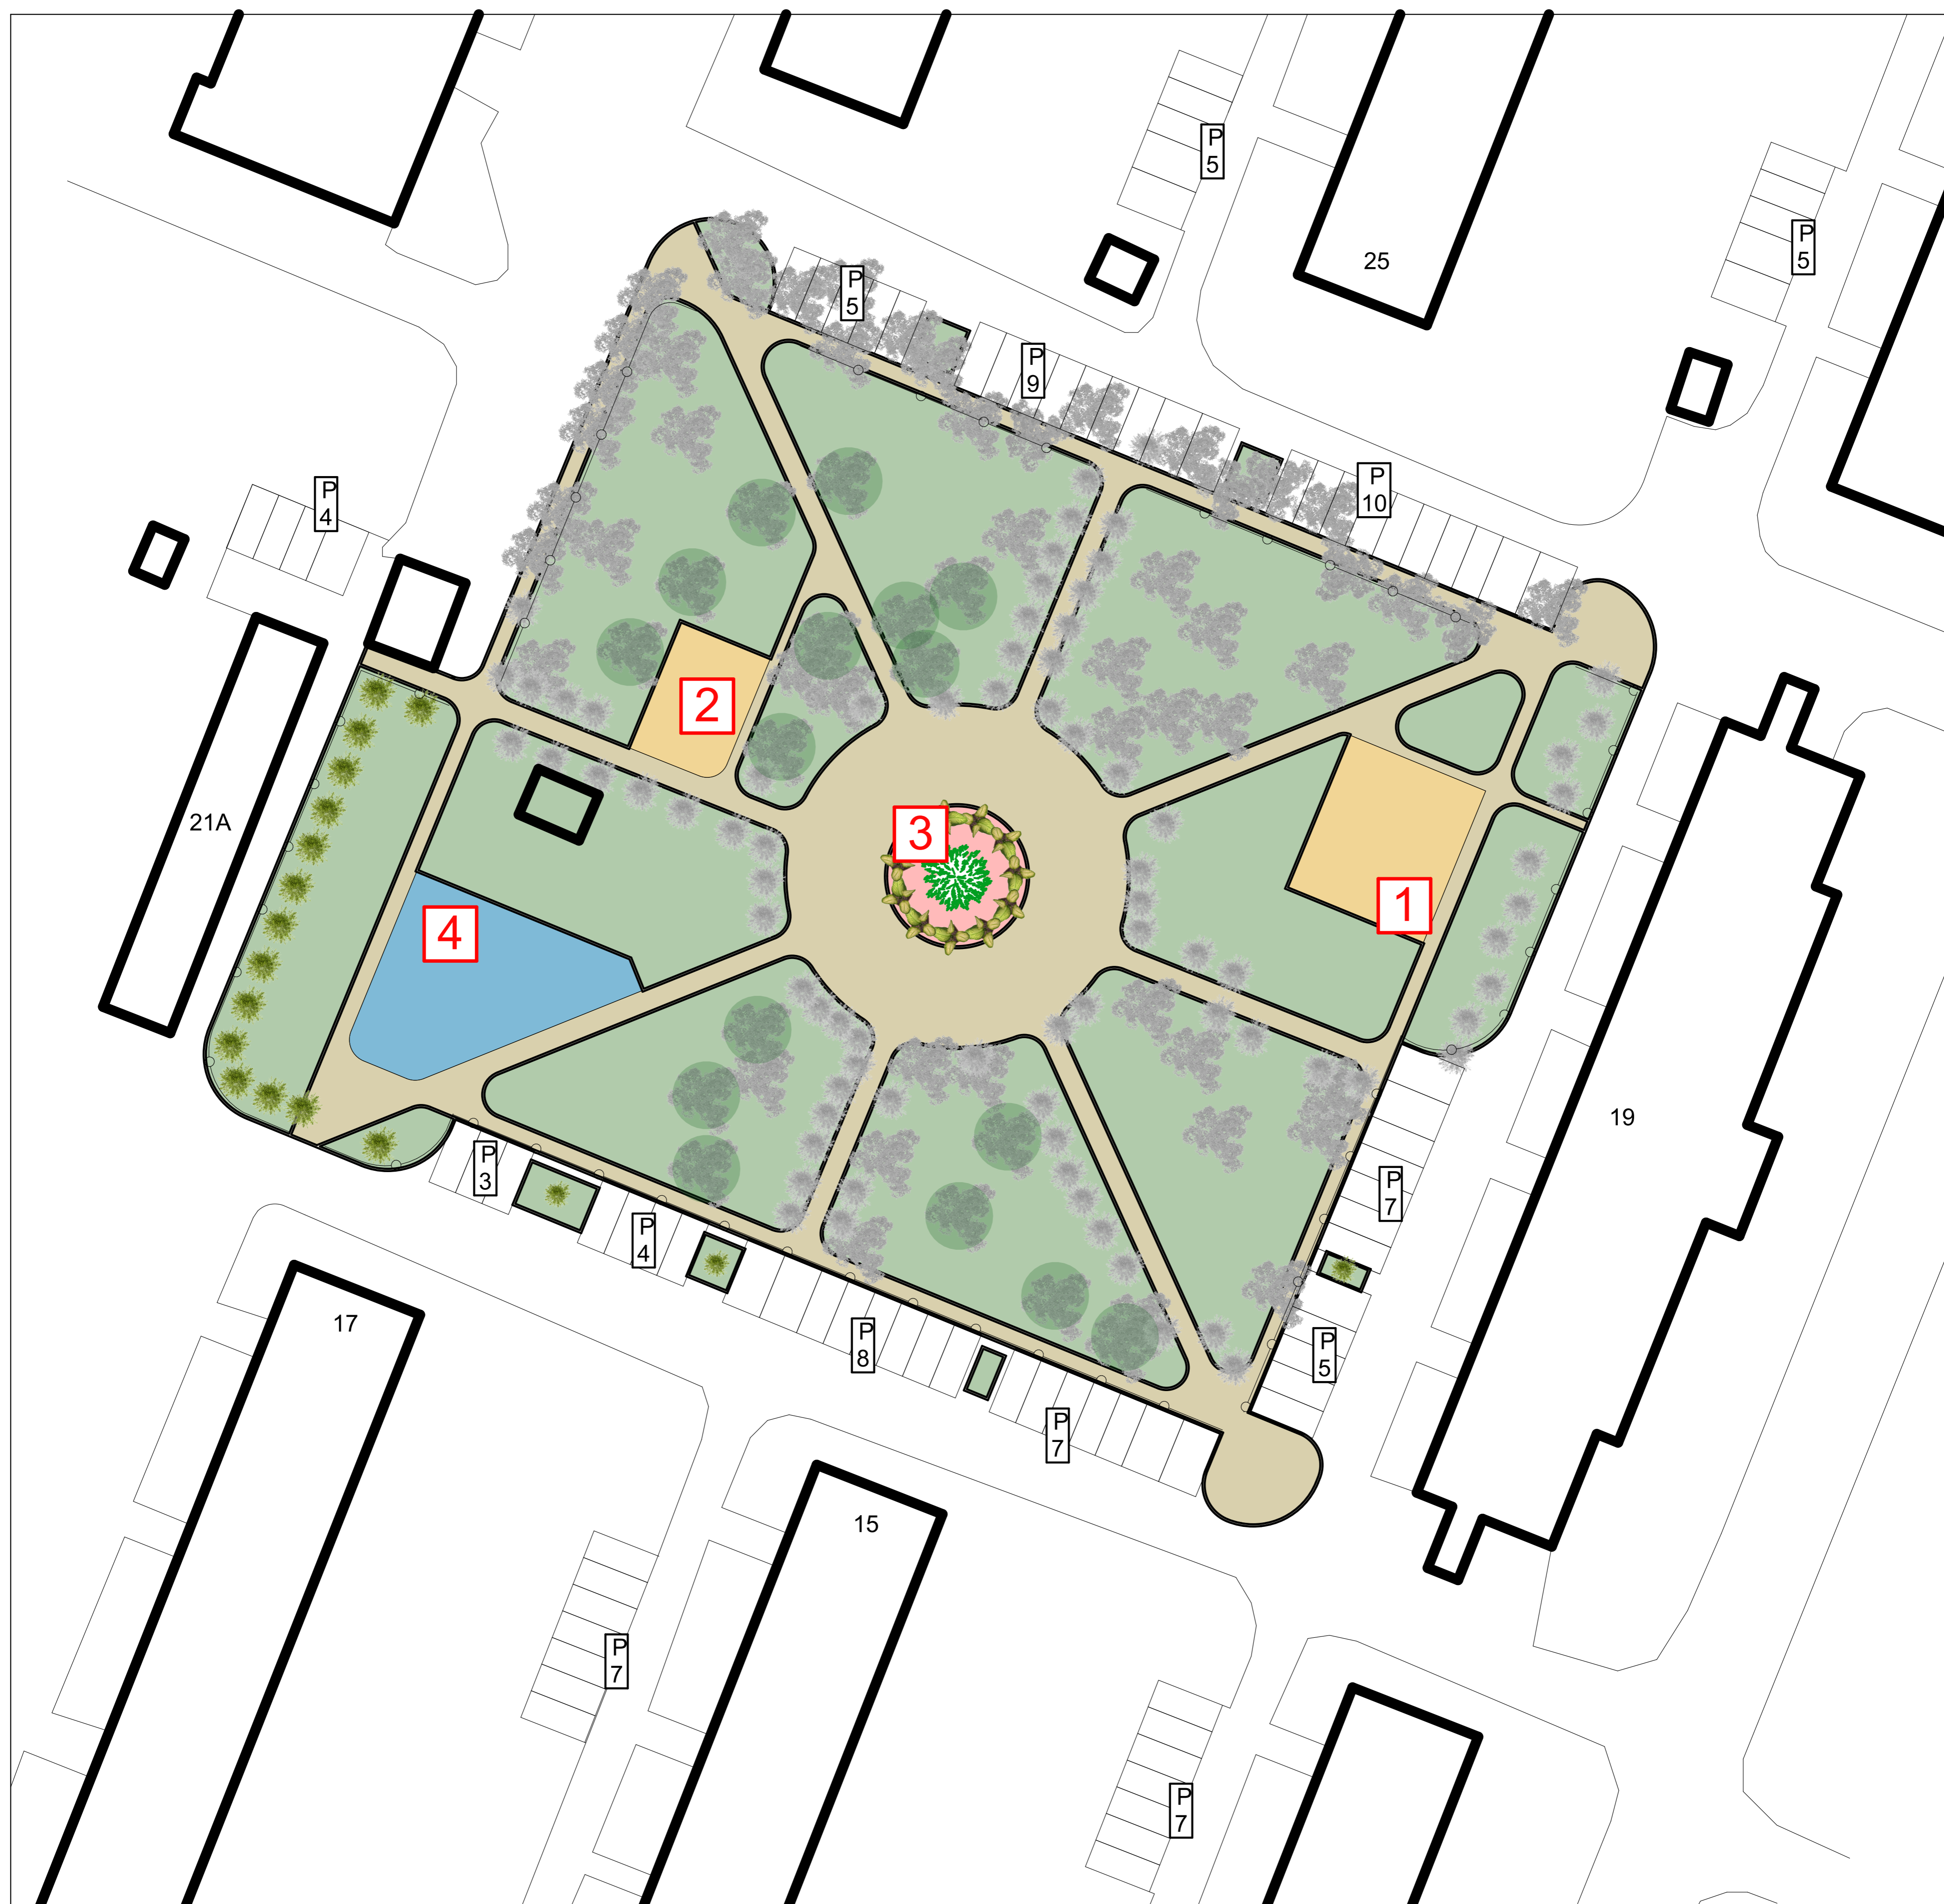

План озеленения. М 1:300

- **1** Детская площадка для детей от 2 до 6 лет - реконструкция
- **2** Детская площадка для детей от 4 до 14 лет - перенос
- **3** Цветник - реконструкция
- **4** Спортивная площадка от 14 лет - проект

- Существующие деревья
- Существующие кустарники
- Ель - проект
- Цветник - проект
- Кустарники - проект (барбарис, сирень, боярышник, бузина)
- Опилковка до безопасного уровня - тополь - 16 шт